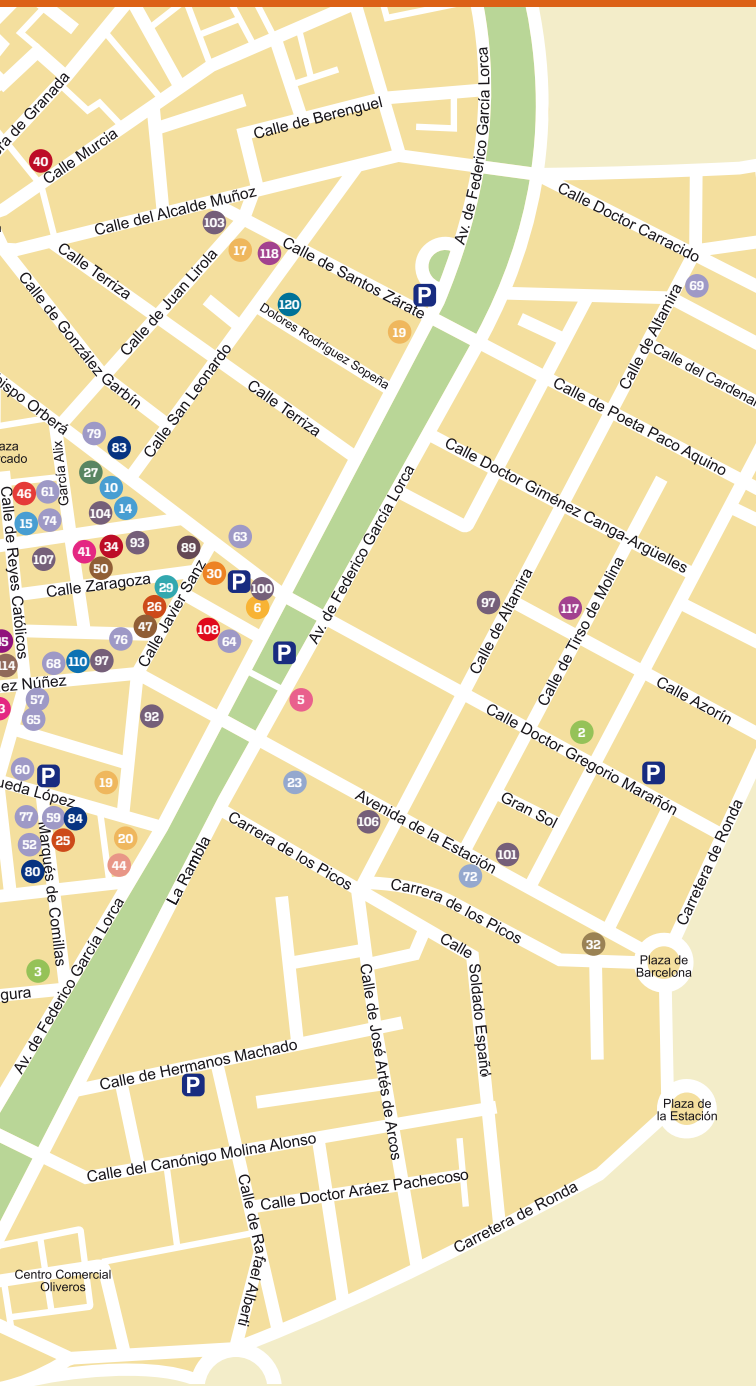

MOBILIARIO - DECORACIÓN

- 47 **MUEBLES LA UNIÓN**
Javier Sanz 8 >> 950 238 600 >> muebleslaunion.es
- 48 **PORTOBELLO**
Zaragoza 7 >> 950 232 221

MODA

- 49 **ADOLFO DOMÍNGUEZ**
Paseo de Almería 29 >> 950 239 649 >> adolfodominguez.com
- 50 **AKFREE**
Rambla del Obispo Orberá 16 >> 950 260 050
- 51 **AMARANTA**
Tenor Iribarne 12 >> 950 258 030
- 52 **ATELIER**
Marqués de Comillas 6 >> 950 255 023 >> atelier-store.es
- 53 **CALA'S BOUTIQUE**
Plaza San Pedro 1 L-3 >> 950 031 455
- 54 **CHAPAS**
Plaza San Pedro 14 >> 950 257 246
- 55 **DCC**
Paseo de Almería 44 >> 950 252 800 >> bydrop.com
- 56 **DROP CORNER**
Lachambre Esq. Marqués de Heredia >> 950 281 130 >> bydrop.com
- 57 **DE GRANA Y ORO**
Reyes Católicos 25 >> 950 271 393
- 58 **DEWE**
Paseo de Almería 45 >> 950 953 7 >> bydrop.com
- 59 **DROP**
Marqués de Comillas 1 >> 950 277 145 >> bydrop.com
- 60 **DROP GIRL**
Rueda López 11 >> 950 230 005 >> bydrop.com
- 61 **GEOX**
García Alix 3 >> 950 090 153 >> geox.com
- 62 **HEVA MODAS**
Tenor Iribarne 15 >> 950 231 120
- 63 **LA JAULA**
Rambla Obispo Orberá 53 >> 950 650 894
- 64 **MANUEL ARANDA. TALLAS ESPECIALES**
Valero Rivera 8 >> 950 260 411
- 65 **MARÍN ROSA**
Reyes Católicos 15 >> 950 621 419 >> marinrosa.com
- 66 **MENA**
Las Tiendas 8 >> 950 276 021
- 67 **MENA**
Las Tiendas 15 >> 950 223 677
- 68 **MERRY**
Mendez Núñez 15 >> 950 852 004
- 69 **MODAS ANA**
Castelar 19 >> 950 238 885
- 70 **MODAS ANA**
Altamira 66 >> 950 246 387
- 71 **MODAS EVA**
Tenor Iribarne 9 >> 950 237 189